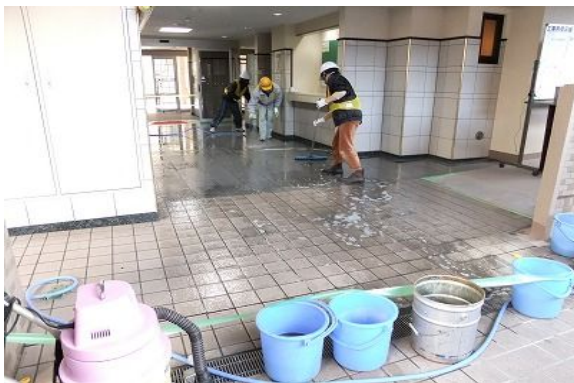

屋上看板の旧文字塗り込み

共用廊下の高圧洗浄作業

共用廊下の格子取り外し工事

共用廊下の塗装工事

共用廊下の防水工事

消防隊専用消火栓ボックスの取替え

共用館階階段裏側の塗装工事

共用館通路鉄部の塗装工事

共用館1階通路のガラスブロック補修工事

外部階段の塩ビシート貼り工事

共用廊下の塩ビシート貼り工事

共用廊下のLEDランプへの取替え工事

1階周りの洗浄・補修工事

機械式駐車場解体工事

共同玄関床の清掃

1階通路屋根の清掃