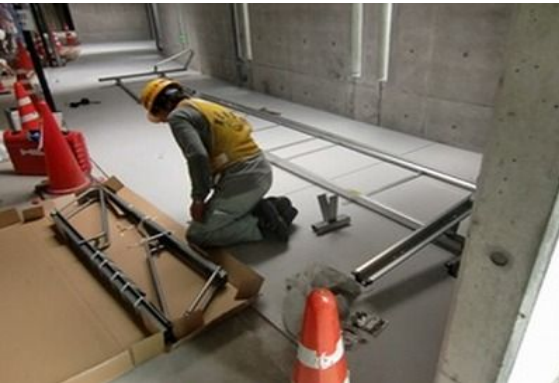

大規模修繕工事-3

スペリア佐屋を綺麗
にして頂き、ありがと
うございました。

現場事務所の搬入

プレイロットの解体工事

プレイロットの解体工事

ユンボは共同玄関からお帰り

花壇の解体工事

花壇解体後の駐輪場新設型枠工事

新設駐輪場のコンクリート打ち工事

新設駐輪場の床面仕上

スライド式駐輪機の設置工事

既設駐輪場でのスライド式ラックへの取替え工事

足場組立工事

足場組立工事

足場組立工事

共用廊下の床面補修工事