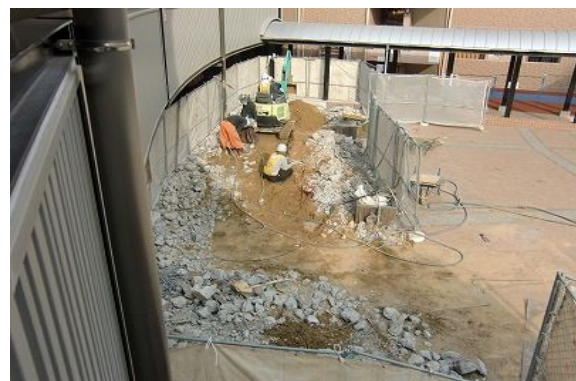

大規模修繕工事-3

スペリア佐屋を綺麗
にして頂き、ありがと
うございました。

現場事務所の搬入

プレイロットの解体工事

プレイロットの解体工事

ユンボは共同玄関からお帰り

花壇の解体工事

花壇解体後の駐輪場新設型枠工事

新設駐輪場のコンクリート打ち工事

新設駐輪場の床面仕上

スライド式駐輪機の設置工事

既設駐輪場でのスライド式ラックへの取替え工事

足場組立工事

足場組立工事

足場組立工事

共用廊下の床面補修工事