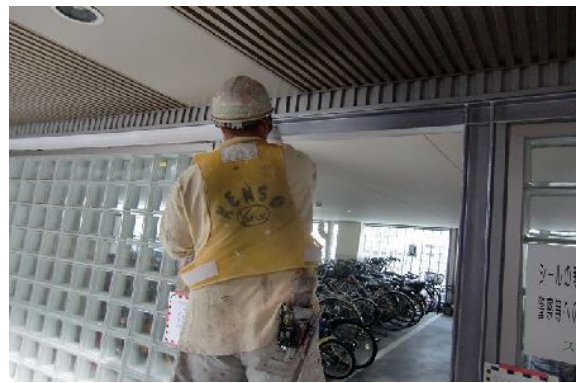

屋上看板の旧文字塗り込み

共用廊下の高圧洗浄作業

共用廊下の格子取り外し工事

共用廊下の塗装工事

共用廊下の防水工事

消防隊専用消火栓ボックスの取替え

共用館階階段裏側の塗装工事

共用館通路鉄部の塗装工事